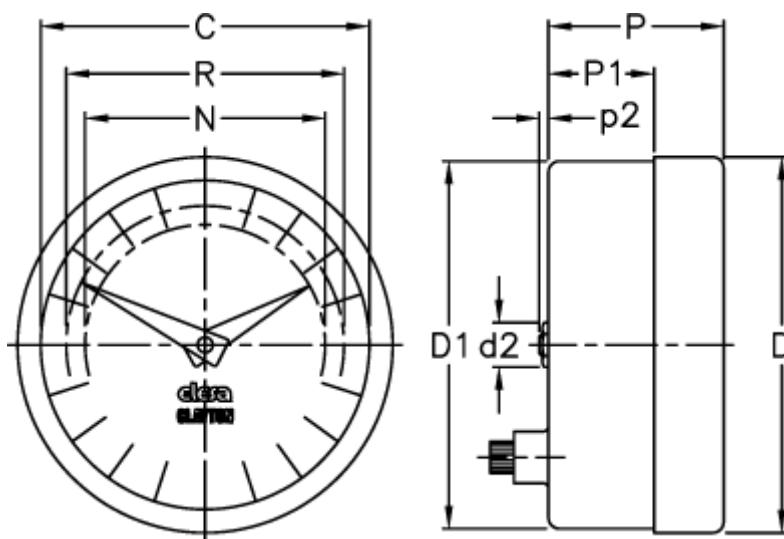

Varenummer: 2307025302
Beskrivelse: E+G Indikator
PA05-0012-S

Mål

C = 102

R = 89

D = 112.7

D1 = 111.0

d2 = 8

N = 76

P = 32

P1 = 18.8

p2 = 1.0